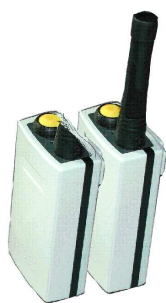

SapiCom®

LA SOLUTION MINIMALISTE POUR UNE SECURITE OPTIMALE

EMS/BE

La gamme SapiCom® de MU13 propose des matériaux modulaires destinés à la protection des personnes, intégrant un dispositif de protection individuelle pour les travailleurs isolés sur site.

Dans son boîtier de taille réduite, l'ET2K met la puissance de son micro contrôleur au service de la sécurité du personnel équipé.

ET2K

- Détection de perte de verticalité et d'immobilité (option),
- Appel volontaire,
- Fonction « homme mort »,
- Détection d'arrachement,
- Localisation RF,
- Gestion de ronde localisée en temps réel,
- Gestion du niveau d'énergie disponible,
- Répétition à intervalle aléatoire des alarmes,
- Emission d'un signal sonore de recherche,
- Pince de ceinture.